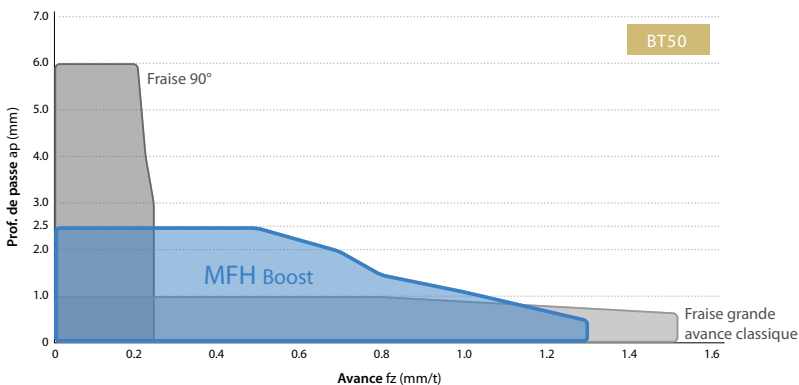

Promotion MFH Boost

Plus de performances en grande avance

NOUVEAU

FRAISE
GRATUITE

Achetez 10 plaquettes par dents et obtenez une fraise gratuite.

ø 25 - 40 mm

Vc = 150 m/min, ae = 12.5 mm (ae / DCX = 50 %), C50, à sec, ø25, porte à faux 60 mm, BT50

ø 40 - 80 mm

ø 22 - 42 mm

INFORMATION:
Jusqu'à épuisement
du stock

Conditions générales

- La promotion est valide du 08.03.2021 au 31.05.2021
- Plaquettes au libre choix.
- Les commandes cadencées, les cumuls d'offres, les retours et échanges ne sont pas acceptés.
- Sauf erreur, sous réserve de modifications.